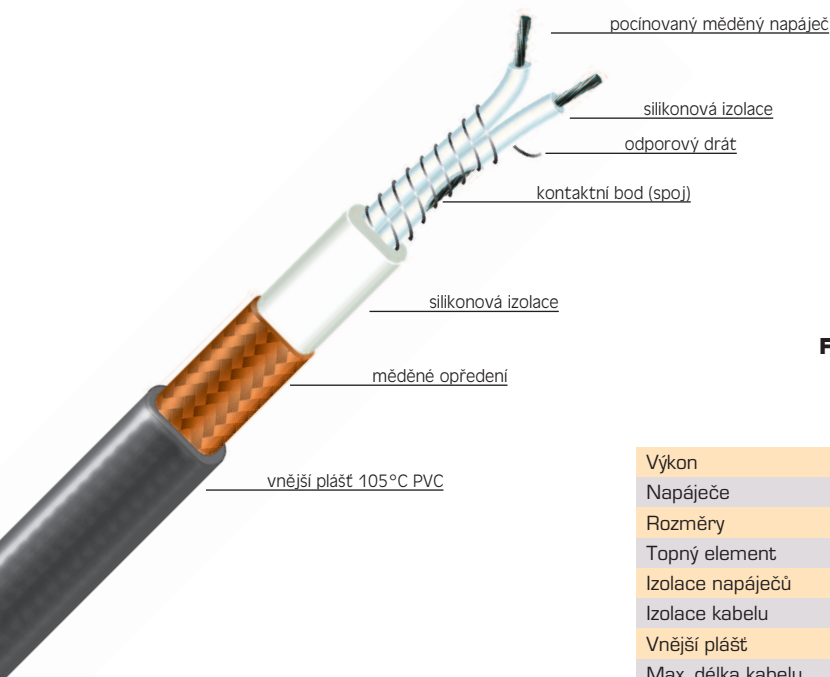

FTC

Kabely s konstantním výkonem pro otápění okapů

Vlastnosti

- Robustní a flexibilní konstrukce
- Může být zkracován na potřebnou délku
- Velmi jednoduché zakončení na místě montáže
- Integrovaný studený přívod: není potřeba spojovat
- K dispozici je výkon 30 W/m
- Napájecí napětí 230 V
- Měděné opředení a vnější plášť PVC jako ochrana před UV zářením

Aplikace

FTC je kabel s konstantním výkonem navržený k ochraně okapů a svodů před zamrznutím.

Chrání také před kombinací následujících jevů projevujících se v zimě:

- Okapy ucpané sněhem: když na střeše taje sníh, voda nemůže dobře odtékat a stéká po fasádě budovy.
- Rampouchy visící z okapů mohou při pádu způsobit zranění nebo hmotnou škodu.

Z těchto důvodů se na dno okapů a do svodů instaluje topný kabel, který led a sníh rozpouští a udržuje průchozí odvodnění střechy.

K zajištění dlouhé životnosti těchto topných prvků doporučujeme použití regulátoru.

Instalace

Pro instalaci topného kabelu do okapu se používají dva způsoby:

- Po vyčištění a vysušení okapu se topný kabel přilepí hliníkovou lepicí páskou **FX/AL** po celé délce na dno okapu.
- Topný kabel se přilepí na dno okapu silikonovým nebo podobným tmelem ve vzdálenostech 0,5 m.