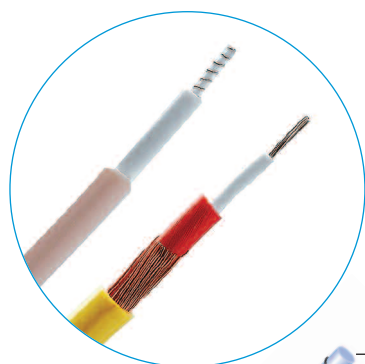

KY - KYCY

Sériové kabely

Vlastnosti

- Robustní a flexibilní konstrukce.
- Mechanická ochrana a uzemnění.
- Topné kabely KYCY se dodávají v metrži nebo jako hotové topné smyčky s napájecími kabely 3 m na obou koncích.
- **KY** : sériové kabely, silikonová izolace a PVC plášť.
- **KYCY** : sériové kabely jako KY, navíc s měděným opředěním a vnějším pláštěm PVC.

Aplikace

Kabely **KYCY** jsou velmi odolné a robustní a instalují se do betonu jako podlahové topení, k otápění venkovních ploch a k udržování teploty v podloží mrazicích boxů.

Kabely musí instalovány v souladu s platnými normami. Pro podlahové topení je to česká norma ČSN 33 2000-7-753.

Kabely **KY** se používají tam, kde není potřeba ochrana zemněním jako například pro podlahové topení v obytných prostorech.

K zajištění dlouhé životnosti těchto topných prvků doporučujeme použití regulátoru.

KY

odporový drát navinutý na jádru ze skelných vláken
nebo lanko z odporových drátů

KYCY

odporový drát navinutý na jádru
ze skelných vláken
nebo lanko z odporových drátů

silikonová izolace

105°C PVC izolace