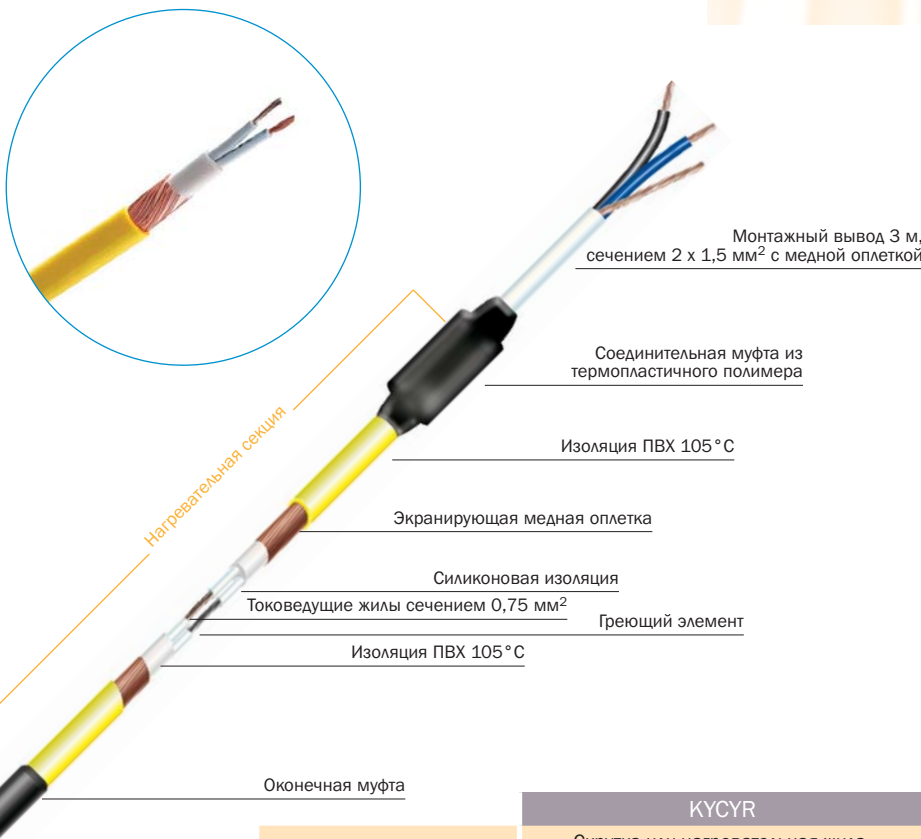

KYCYR Нагревательные секции для теплых полов

Характеристики

- Износостойкий и гибкий.
- Механическая защита и заземление.
- Монтажный вывод длиной 3 м только с одного конца, встроенный обратный провод.
- Электропитание: стандартное 230 В.
- Резистивный кабель с силиконовой и поливинилхлоридной изоляцией с экранирующей медной оплеткой и дополнительной внешней оболочкой ПВХ.

Применение

Кабели KYCYR имеют повышенную износостойкость и используются для укладки в бетонные плиты или стяжку для защиты от замерзания или для поддержания заданной температуры.

Кабели следует прокладывать в соответствии с действующими местными стандартами: во Франции подобным стандартом является DTU 65-7, опубликованный AFNOR.

Для обеспечения долговечной работы кабеля рекомендуется использовать терморегулятор.

Стандартные секции, рассчитанные на напряжение 230 В

20 Вт/м		
Длина (м)	Мощность (Вт)	Сопротивление (Ом/м)
10	200	27.0
15	300	11.8
20	400	6.7
30	600	2.8
40	800	1.65
48	940	1.15
55	1100	0.87
75	1500	0.47
90	1800	0.30
113	2100	0.20

KYCYR	
Греющий элемент	Скрутка или нагревательная жила, намотанная на сердечник. Медно-никелевая или хромоникелевая
Диаметр	7-8 мм
Максимальная мощность	20 Вт/м
Изоляция греющего элемента	Силиконовая
Внешняя изоляция	ПВХ 105 °С
Допустимая температура поверхности	до + 80 °С
Минимальный радиус изгиба	6 x диаметр
Допустимое отклонение	сопротивления: - 5% / + 10% длины ± 1%