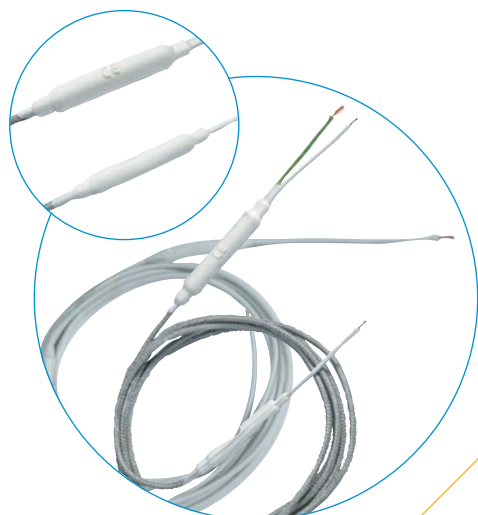

CS - CS/T - CS/TW - CS/I - CS/IW

Нагревательные секции с силиконовой изоляцией

Характеристики

- Монтажный вывод: стандартная длина 1 м.
- Нагревательные секции с силиконовой изоляцией.
- **CS:** луженая медная оплетка и провод заземления.
- **CS/T:** луженая медная оплетка и провод заземления.
- **CS/TW:** луженая медная оплетка для механической защиты, без провода заземления.
- **CS/I:** оплетка из нержавеющей стали и провод заземления.
- **CS/IW:** оплетка из нержавеющей стали для механической защиты, без провода заземления.

Применение

Нагревательные секции CS, CS/T, CS/TW, CS/I и CS/IW используются в бытовых электроприборах и холодильной промышленности, а также в оборудовании, требующем поддержания температуры или защиты от замерзания.

Для обеспечения долговечной работы нагревательного элемента рекомендуется использовать терморегулятор.

	CS	CS/T CS/I	CS/TW CS/IW
Нагревательный проводник	Медно-никелевый или хромоникелевый		
Изоляция	Силиконовая		
Диаметр	2,3-3,5 мм	3-4 мм	
Макс. энергопотребление	30 Вт/м		
Напряжение	Любое напряжение на заказ до 500 В		
Допустимая температура поверхности	от - 70 °C до + 200 °C		
Допустимые отклонения	питания: ± 10%		
	диаметра: + 0,2 / - 0,1 мм		
	длины: ± 1%		
Изоляция соединения	Литая силиконовая муфта		