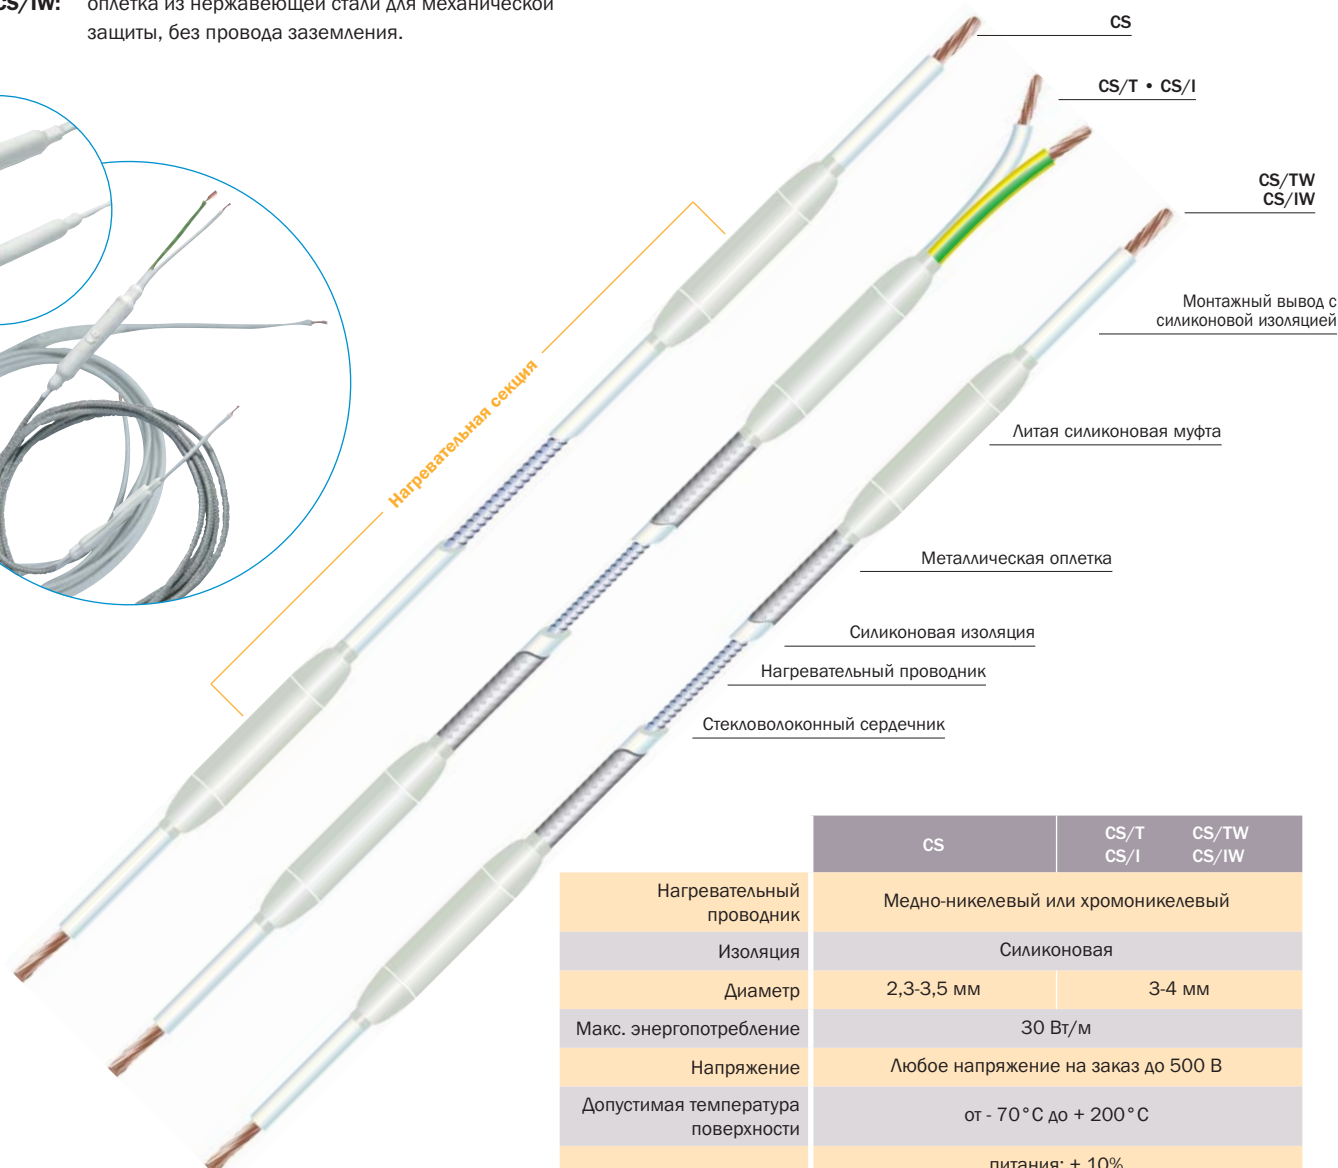

CS - CS/T - CS/TW - CS/I - CS/IW

Нагревательные секции с силиконовой изоляцией

Характеристики

- Монтажный вывод: стандартная длина 1 м.
- Нагревательные секции с силиконовой изоляцией.
- **CS:** луженая медная оплетка и провод заземления.
- **CS/T:** луженая медная оплетка и провод заземления.
- **CS/TW:** луженая медная оплетка для механической защиты, без провода заземления.
- **CS/I:** оплетка из нержавеющей стали и провод заземления.
- **CS/IW:** оплетка из нержавеющей стали для механической защиты, без провода заземления.

Применение

Нагревательные секции CS, CS/T, CS/TW, CS/I и CS/IW используются в бытовых электроприборах и холодильной промышленности, а также в оборудовании, требующем поддержания температуры или защиты от замерзания.

Для обеспечения долговечной работы нагревательного элемента рекомендуется использовать терморегулятор.

	CS	CS/T CS/I	CS/TW CS/IW
Нагревательный проводник	Медно-никелевый или хромоникелевый		
Изоляция	Силиконовая		
Диаметр	2,3-3,5 мм	3-4 мм	
Макс. энергопотребление	30 Вт/м		
Напряжение	Любое напряжение на заказ до 500 В		
Допустимая температура поверхности	от - 70 °C до + 200 °C		
Допустимые отклонения	питания: ± 10%		
	диаметра: + 0,2 / - 0,1 мм		
	длины: ± 1%		
Изоляция соединения	Литая силиконовая муфта		